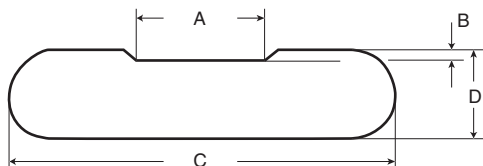

Форма на канала	Тип	Размери, мм					Цвят	Вид на доставка	Броя/кутия	Тегло/кутия, кг.
		A	B	C	D	дължина				
правоъгълна	PZ 1500/54	16,0	0,9	35,0	9,0	600 (24 x 25)	сив	на лепяща лента	30	13,5
правоъгълна	OK Rectangular 13	13,0	1,8	26,0	7,5	600 (24 x 25)	кафяв	на лепяща лента	56	13,4

Форма на канала	Тип	Размери, мм					Цвят	Вид на доставка	Броя/кутия	Тегло/кутия, кг.
		A	B	C	D	дължина				
правоъгълна	PZ 1500/03	16,0	0,9	34,8	9,0	1000 (10 x 100)	кафяв	на метални шини	21	15,0
правоъгълна	PZ 1500/33	16,0	0,9	34,8	9,0	100	сив	отделни блокчета	160	12,0
правоъгълна	PZ 1500/71	11,5	0,9	24,5	7,0	500 (5 x 100)	сив	на лепяща лента	56	11,0

Форма на канала	Тип	Размери, мм					Цвят	Вид на доставка	Броя/кутия	Тегло/кутия, кг.
		A	B	C	D	дължина				
правоъгълна	PZ 1500/22	13,0	0,9	29,7	7,3	150	кафяв	отделни блокчета	1000	7,5
правоъгълна	PZ 1500/42	13,0	0,9	29,7	7,3	1000 (50 x 20)	сив	на тел Ø 3 мм	24	11,0
правоъгълна	PZ 1500/81	13,0	1,5	30,0	7,0	600 (24 x 250)	сив	на лепяща лента	48	15,0