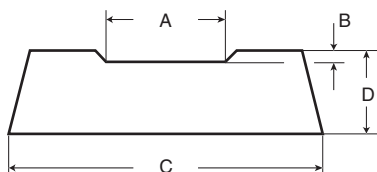

Форма на канала	Тип	Размери, мм					Цвят	Вид на доставка	Броя/кутия	Тегло/кутия, кг.
		A	B	C	D	дължина				
правоъгълна	PZ 1500/54	16,0	0,9	35,0	9,0	600 (24 x 25)	сив	на лепяща лента	30	13,5
правоъгълна	OK Rectangular 13	13,0	1,8	26,0	7,5	600 (24 x 25)	кафяв	на лепяща лента	56	13,4

Форма на канала	Тип	Размери, мм					Цвят	Вид на доставка	Броя/кутия	Тегло/кутия, кг.
		A	B	C	D	дължина				
правоъгълна	PZ 1500/03	16,0	0,9	34,8	9,0	1000 (10 x 100)	кафяв	на метални шини	21	15,0
правоъгълна	PZ 1500/33	16,0	0,9	34,8	9,0	100	сив	отделни блокчета	160	12,0
правоъгълна	PZ 1500/71	11,5	0,9	24,5	7,0	500 (5 x 100)	сив	на лепяща лента	56	11,0

Форма на канала	Тип	Размери, мм					Цвят	Вид на доставка	Броя/кутия	Тегло/кутия, кг.
		A	B	C	D	дължина				
правоъгълна	PZ 1500/22	13,0	0,9	29,7	7,3	150	кафяв	отделни блокчета	1000	7,5
правоъгълна	PZ 1500/42	13,0	0,9	29,7	7,3	1000 (50 x 20)	сив	на тел Ø 3 мм	24	11,0
правоъгълна	PZ 1500/81	13,0	1,5	30,0	7,0	600 (24 x 250)	сив	на лепяща лента	48	15,0