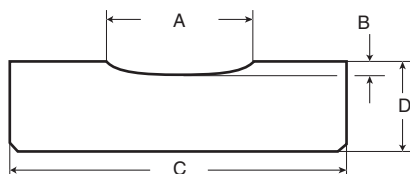

Форма на канала	Тип	Размери, мм					Цвят	Вид на доставка	Броя/кутия	Тегло/кутия, кг.
		A	B	C	D	дължина				
заоблена	PZ 1500/30	11,5	0,7	24,5	7,0	150	кафяв	отделни блокчета	175	9,0
заоблена	PZ 1500/44	19,0	1,4	34,8	9,0	500 (5 x 100)	кафяв	на метални шини	35	13,5
заоблена	PZ 1500/32	13,0	1,3	24,5	7,0	150	сив	отделни блокчета	175	10,0
заоблена	PZ 1500/48	13,0	1,3	24,5	7,0	500 (5 x 100)	сив	на метални шини	63	17,0
заоблена	PZ 1500/70	13,0	1,3	24,5	7,0	500 (5 x 100)	сив	на лепяща лента	56	11,0

Форма на канала	Тип	Размери, мм					Цвят	Вид на доставка	Броя/кутия	Тегло/кутия, кг.
		A	B	C	D	дължина				
заоблена	PZ 1500/07	6,0	1,0	30,0	7,0	500 (20 x 25)	кафяв	на лепяща лента	48	10,0
заоблена	PZ 1500/73	12,5	1,0	25,0	7,0	500 (20 x 25)	сив	на лепяща лента	56	10,0
заоблена	PZ 1500/72	10,0	1,4	25,0	7,0	500 (20 x 25)	сив	на лепяща лента	56	13,0
заоблена	PZ 1500/87	5,6	0,9	28,0	6,5	500 (20 x 25)	сив	на лепяща лента	54	12,5
заоблена	OK Concave 13	13,0	1,8	26,0	7,5	600 (24 x 25)	кафяв	на лепяща лента	56	13,4

Форма на канала	Тип	Размери, мм					Цвят	Вид на доставка	Броя/кутия	Тегло/кутия, кг.
		A	B	C	D	дължина				
заоблена	PZ 1500/02	13,0	0,8	29,7	7,3	1000 (50 x 20)	кафяв	на тел Ø 3 мм	24	11,0
заоблена	PZ 1500/80	16,0	1,5	29,7	7,3	600 (24 x 25)	сив	на лепяща лента	48	15,0