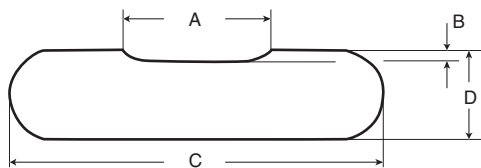

Форма на канала	Тип	Размери, мм					Цвят	Вид на доставка	Броя/кутия	Тегло/кутия, кг.
		A	B	C	D	дължина				
заоблена	PZ 1500/30	11,5	0,7	24,5	7,0	150	кафяв	отделни блокчета	175	9,0
заоблена	PZ 1500/44	19,0	1,4	34,8	9,0	500 (5 x 100)	кафяв	на метални шини	35	13,5
заоблена	PZ 1500/32	13,0	1,3	24,5	7,0	150	сив	отделни блокчета	175	10,0
заоблена	PZ 1500/48	13,0	1,3	24,5	7,0	500 (5 x 100)	сив	на метални шини	63	17,0
заоблена	PZ 1500/70	13,0	1,3	24,5	7,0	500 (5 x 100)	сив	на лепяща лента	56	11,0

Форма на канала	Тип	Размери, мм					Цвят	Вид на доставка	Броя/кутия	Тегло/кутия, кг.
		A	B	C	D	дължина				
заоблена	PZ 1500/07	6,0	1,0	30,0	7,0	500 (20 x 25)	кафяв	на лепяща лента	48	10,0
заоблена	PZ 1500/73	12,5	1,0	25,0	7,0	500 (20 x 25)	сив	на лепяща лента	56	10,0
заоблена	PZ 1500/72	10,0	1,4	25,0	7,0	500 (20 x 25)	сив	на лепяща лента	56	13,0
заоблена	PZ 1500/87	5,6	0,9	28,0	6,5	500 (20 x 25)	сив	на лепяща лента	54	12,5
заоблена	OK Concave 13	13,0	1,8	26,0	7,5	600 (24 x 25)	кафяв	на лепяща лента	56	13,4

Форма на канала	Тип	Размери, мм					Цвят	Вид на доставка	Броя/кутия	Тегло/кутия, кг.
		A	B	C	D	дължина				
заоблена	PZ 1500/02	13,0	0,8	29,7	7,3	1000 (50 x 20)	кафяв	на тел Ø 3 мм	24	11,0
заоблена	PZ 1500/80	16,0	1,5	29,7	7,3	600 (24 x 25)	сив	на лепяща лента	48	15,0